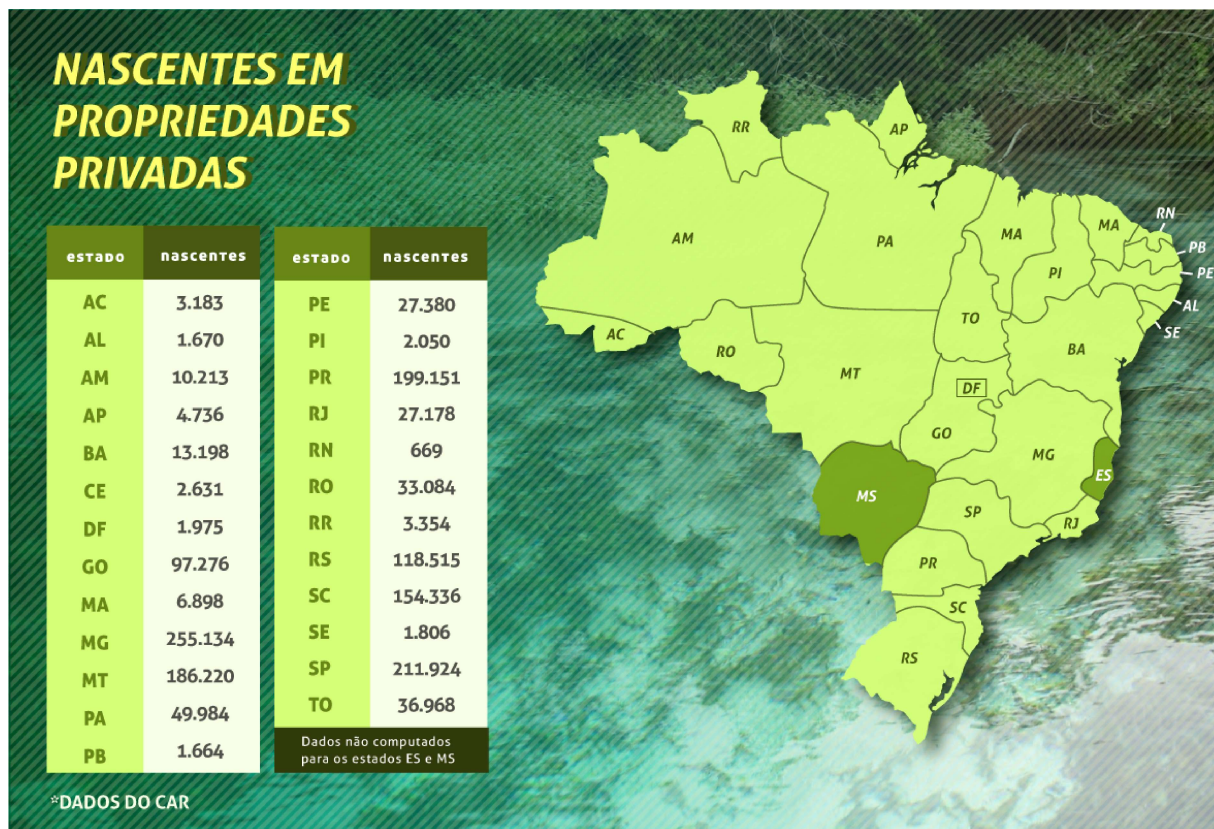

O diretor do Departamento de Recursos Hídricos do MMA, Sérgio Gonçalves, explica que as nascentes iniciam um curso d'água e garantem que grandes rios continuem sendo perenizados. “O investimento em recuperação de nascentes é fundamental para a superação da escassez hídrica e para a garantia do abastecimento de água no futuro”, informou.

NASCENTES

Dados do Cadastro Ambiental Rural (CAR) indicam que o Brasil tem cerca de 1,5 milhões de nascentes em propriedades privadas e posses rurais. De acordo com o levantamento, os estados de Minas Gerais, São Paulo e Paraná, juntos, abrigam quase 50% dessas nascentes.

O CAR foi instituído pelo Código Florestal e é um registro público onde os proprietários e possuidores declaram o perímetro de seus imóveis rurais, as áreas destinadas para a produção, as áreas de preservação permanentes (margens de rios, nascentes, áreas inclinadas e topos de morros) e as reservas legais.

EDITAL

Os recursos destinados às propostas que foram selecionadas por meio do Edital “Recuperação de Áreas de Preservação Permanente para Produção de Água” são resultado de parceria entre o Ministério do Meio Ambiente, Ministério da Justiça e Caixa Econômica Federal.

O valor total do investimento até agora é de R$ 22 milhões, sendo R$ 14 milhões do MMA e R$ 8 milhões do Fundo Socioambiental Caixa. “O Edital é uma resposta do MMA à crise hídrica que continua a afetar várias regiões metropolitanas do país”, disse o secretário de Recursos Hídricos e Qualidade Ambiental do MMA e diretor do FNMA, Jair Tannús.